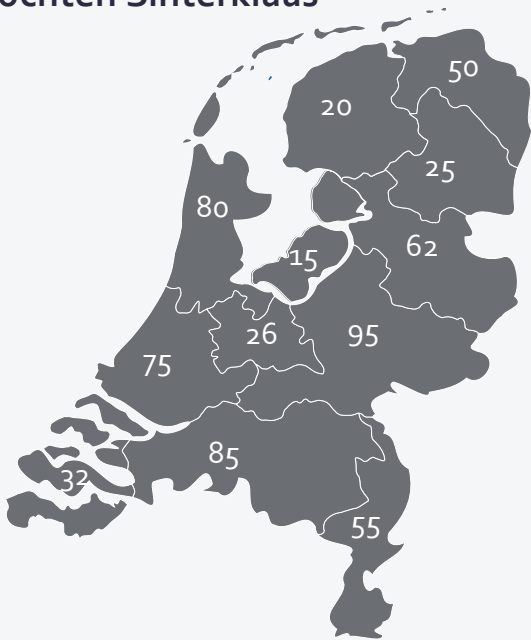

Sinterklaasintochten

Sinterklaas en zijn Pieten komen er weer aan!

Zaterdag 16 november wordt Sinterklaas feestelijk ontvangen in Apeldoorn. Naast de landelijke intocht in Apeldoorn, zijn er ook intochten in ruim 600 andere plaatsen in Nederland. Circa 75% van de intochten vinden plaats in het weekend van 16/17 november. Het overige kwart van de intochten vinden vrijwel allemaal plaats in het weekend van 23/24 november.

De meeste intochten vinden plaats in de provincie Gelderland, gevolgd door Noord-Brabant en Noord-Holland.

Geografische spreiding - Intochten Sinterklaas

2018	Grootste intochten naar bezoeken	BEREIK 2018
1	Intocht Sinterklaas Amsterdam Het Scheepvaartmuseum	400 000
2	Intocht Sinterklaas Den Haag Haven Scheveningen	190 000
3	Intocht Sinterklaas Groningen Zuiderhaven	50 000
4	Intocht Sinterklaas Almere Havenkom Almere Haven	48 000
5	Intocht Sinterklaas Utrecht Ledig Erf	35 000
6	Intocht Sinterklaas Haarlem Spaarne/Grote Markt	30 000
7	Officiële Intocht Sinterklaas Zaanstad Zaanse Schans	30 000
8	Intocht Sinterklaas Den Bosch Intocht Bolwerk	25 000
9	Sinterklaas Leeuwarden Intocht Prinsentuin	25 000
10	Sinterklaas Maastricht Maaspromenade	25 000

Landelijke intochten in de afgelopen 5 jaar

2019	Apeldoorn	
2018	Zaanstad	30.000 bezoekers
2017	Dokkum	15.000 bezoekers
2016	Maassluis	20.000 bezoekers
2015	Meppel	25.000 bezoekers
2014	Gouda	30.000 bezoekers