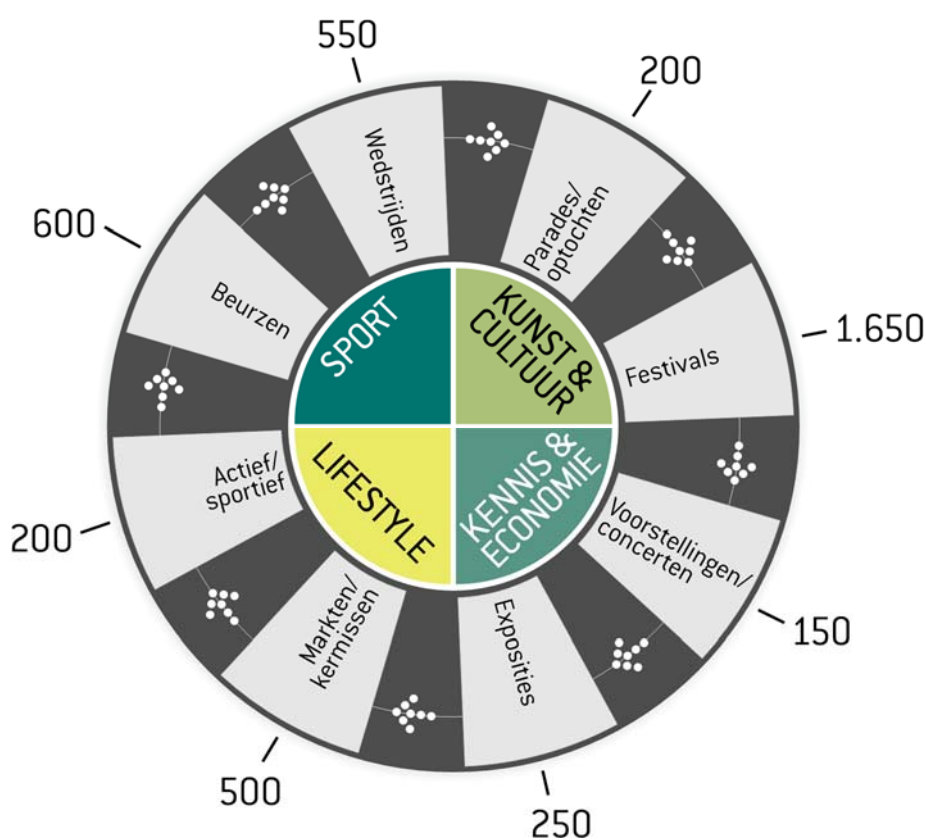

Factsheet Evenementen Monitor Online

De Evenementen Monitor Online is de 'superdatabase' van Respons, met daarin informatie over ca. **4.000** evenementen per jaar. De Monitor biedt informatie over 5 jaargangen en geeft inzicht in o.a. bezoeken- tallen en -profielen, evenementenorganisatoren, subsidieën & sponsors en evenementenlocaties. Daarmee biedt de Respons Evenementen Monitor Online u direct toegang tot de actuele informatie over alle belangrijke evenementen in Nederland.

Aantallen in onze database:

Evenemententype	Afbakening Respons	Sectorafspraken met	Aantal
Beurzen	1.000	CLC-Vecta/Respons	600
Wedstrijden/sportevenementen	5.000 bezoeken / 3.000 deelnemers	Respons	550
Actief/Sportief	5.000 bezoeken en/of 3.000 deelnemers	Respons	200
Markten/kermis	10.000	Respons	500
Voorstellingen/concerten	5.000	Respons	150
Exposities	5.000	Respons	250
Optocht/parades	5.000	Respons	200
<u>Festivals</u>			
- <u>Kunst/cultuur</u>	3.000	VVEM/Respons	950
- <u>Overige festivals</u>	5.000	Respons	700
Totaal			4.100